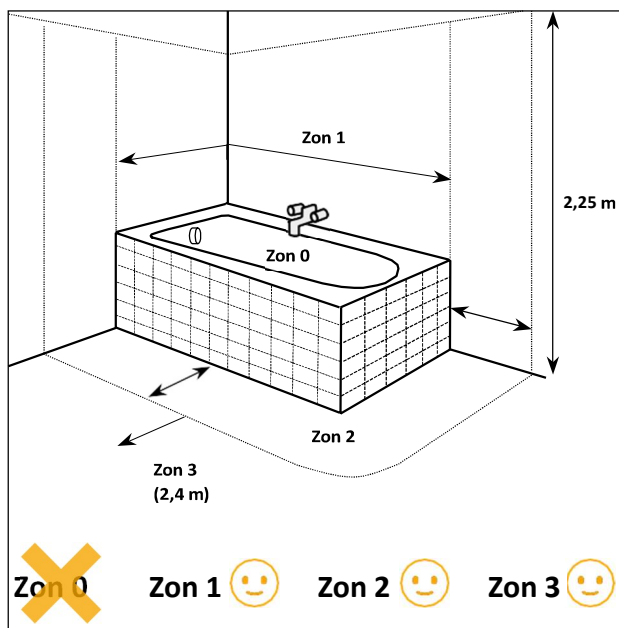

Scylla | Datablad

Scylla

Figuresse Scylla är en elektrisk handdukstork vars design är inspirerad av ett spjut. Tillverkad av stål med minimalistisk och tidlös design, men praktisk i vardagen. Genomtänkta smarta väggfästen gör installationen enkel och snabb. Välj Scylla med stickpropp för snabb installation eller dold kabelanslutning för ett stilrent utseende på badrummet. Handdukstorkens kromade eller svarta färg ger en fin finish och passar perfekt ihop med andra hushållsapparater i badrummet. Scylla styrs med ett tryck på knappen med LED-indikator och kan arbeta kontinuerligt eller med 2- eller 4-timmars timer. Produkten har en 2-polig strömbrytare med LED-indikator.

Färg

Scylla finns i två färger, svart och krom.

Styrenhet

Scylla styrs med en knapptryckning. Följande driftlägen är tillgängliga:

- Kontinuerligt PÅ eller AV
- 2h eller 4h PÅ, efter AV

Styrenheten och den 2-poliga brytaren har lysdiodsindikatorer.

Montering

Scylla finns i två versioner:

- plugg
- dold kabelanslutning

Versionen med stickpropp ger en snabb installation, men begränsar produkten till zon 2, samtidigt som kabelanslutningen exponeras. Versionen med dold kabelanslutning möjliggör installation i zon 1, samtidigt som kabelanslutningen är dold, vilket ger ett rent estetiskt uttryck. Handdukstorkens elektriska anslutning till strömförsörjningen ska dock utföras av en behörig elektriker i enlighet med gällande lokala och nationella elinstallationsregler.